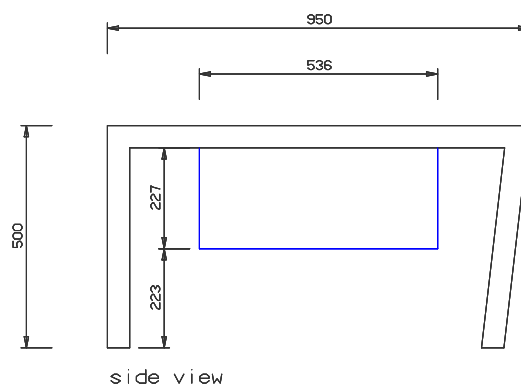

HAUPTSITZ
dade design AG
Bafflesstrasse 37b
9450 Altstätten, Switzerland
+41 71 511 26 72

EU NIEDERLASSUNG
dade design concrete works GmbH
Eduard-Bodem-Gasse 5
6020 Innsbruck, Austria
+43 720 512 245

info@dade-design.at
www.dade-design.com

swissmade