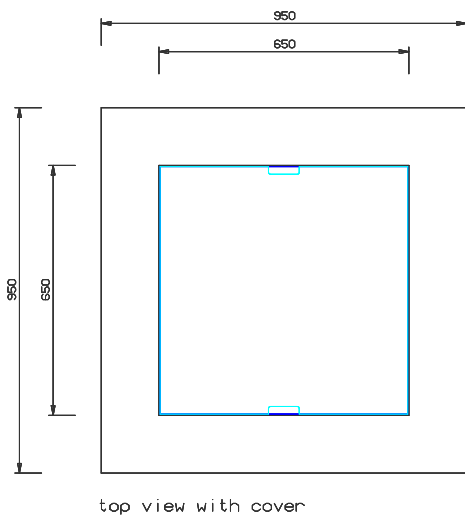

HAUPTSITZ
dade design AG
Bafflesstrasse 37b
9450 Altstätten, Switzerland
+41 71 511 26 72

EU NIEDERLASSUNG
dade design concrete works GmbH
Eduard-Bodem-Gasse 5
6020 Innsbruck, Austria
+43 720 512 245

info@dade-design.at
www.dade-design.com

swissmade