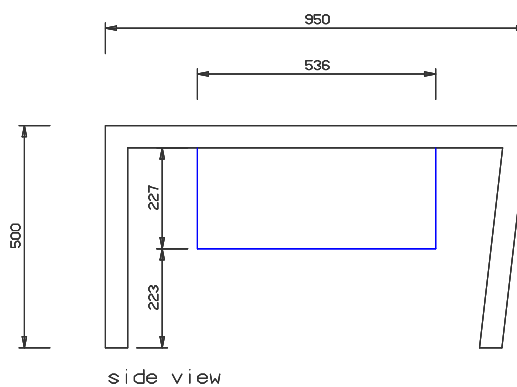

HAUPTSITZ
dade design AG
Bafflesstrasse 37b
9450 Altstätten, Switzerland
+41 71 511 26 72

EU NIEDERLASSUNG
dade design concrete works GmbH
Eduard-Bodem-Gasse 5
6020 Innsbruck, Austria
+43 720 512 245

info@dade-design.at
www.dade-design.com

swissmade