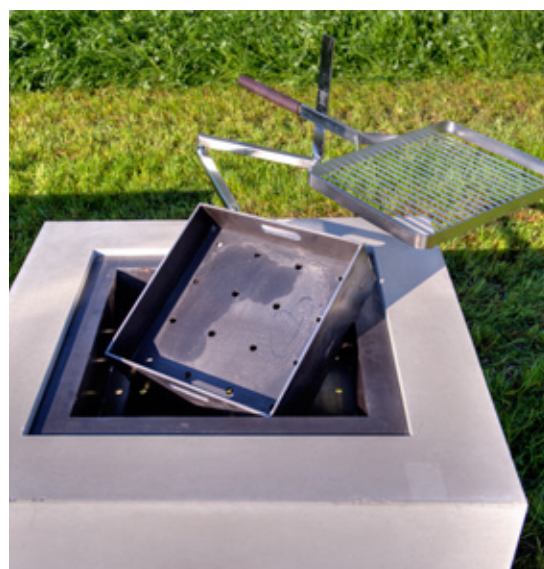

the_concrete Firepit

Beschreibung	Zu einer Outdoor Küche gehört Feuer. Der Firepit von dade ist formschön und praktikabel zugleich. Der Körper ist flächenbündig, abschließbar und verdeckt so die Asche. In Gebrauch kann der Schwenkarm abgebracht und auf verschiedenen Niveaus gegrillt werden.
Abmessungen	Länge: 950mm Breite: 950mm Höhe: 500mm
Gewicht	100kg
Ausstattung	Hochleistungsbeton mit Fasern Schwenkarm (herausnehmbar) mit Grillrost Einsatz durch hochhitzebeständigen Edelstahl (8mm CrNi) Flächenbündige Abdeckung, Holz nach Wahl, Standard Teak

Besonderheiten

Farben	Unsere Betonprodukte sind in verschiedenen Farben erhältlich. Das Rohmaterial wird dabei mit natürlichen Pigmenten vermischt und durchgefärbt. Die Farbauswahl entnehmen sie bitte unserer Farbkarte.
Sonderanfertigungen	Dade-design ist spezialisiert auf Unikate aus Beton. Gerne fertigen wir für Sie Sondermaße oder individuell nach Ihrer Vorgabe.