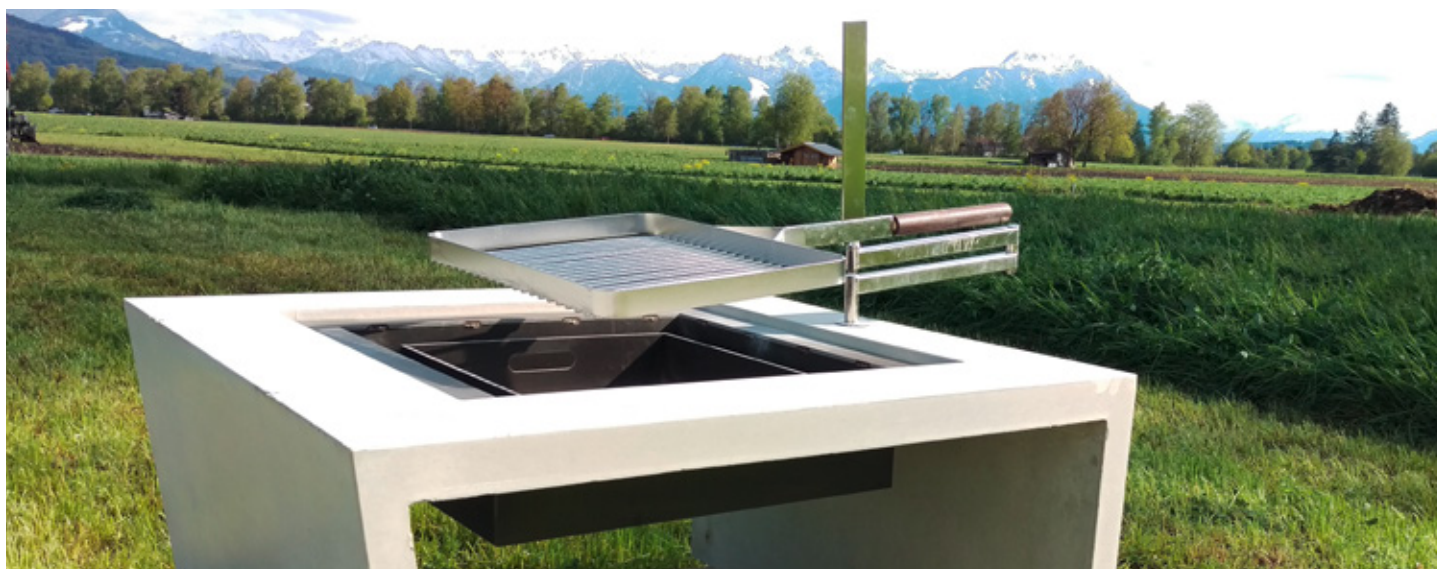

the_concrete Firepit

Beschreibung	Zu einer Outdoor Küche gehört Feuer. Der Firepit von dade ist formschön und praktikabel zugleich. Der Körper ist flächenbündig, abschließbar und verdeckt so die Asche. In Gebrauch kann der Schwenkarm abgebracht und auf verschiedenen Niveaus gegrillt werden.
Abmessungen	Länge: 950mm Breite: 950mm Höhe: 500mm
Gewicht	100kg
Ausstattung	Hochleistungsbeton mit Fasern Schwenkarm (herausnehmbar) mit Grillrost Einsatz durch hochhitzebeständigen Edelstahl (8mm CrNi) Flächenbündige Abdeckung, Holz nach Wahl, Standard Teak

Besonderheiten

Farben	Unsere Betonprodukte sind in verschiedenen Farben erhältlich. Das Rohmaterial wird dabei mit natürlichen Pigmenten vermischt und durchgefärbt. Die Farbauswahl entnehmen sie bitte unserer Farbkarte.
Sonderanfertigungen	Dade-design ist spezialisiert auf Unikate aus Beton. Gerne fertigen wir für Sie Sondermaße oder individuell nach Ihrer Vorgabe.