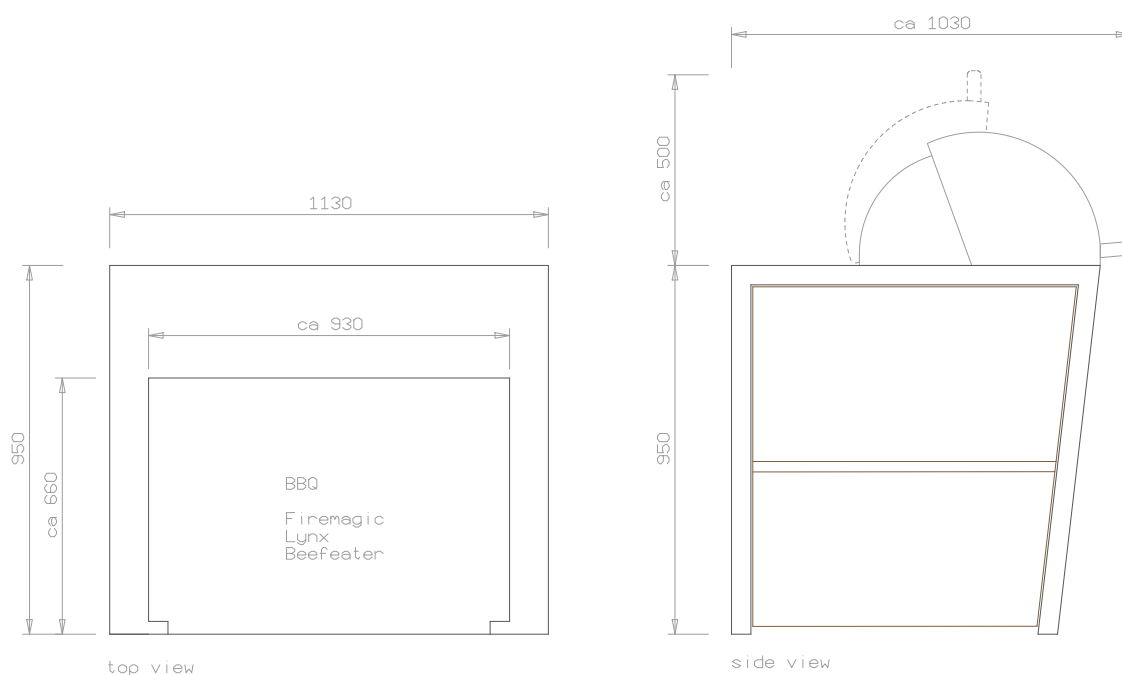

Abmessungen Länge: 950mm
Breite: 1130mm
Höhe: 950mm

Gewicht 300kg

Material Hochleistungsbeton mit Fasern

Anschluss Gasflasche (nicht enthalten)

BBQ Hersteller

BEAFEATER Signature 4 burner aus Australien

Facts: