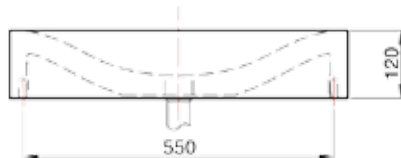

Variante für Tischmontage