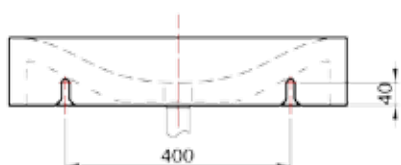

Variante für Wandmontage