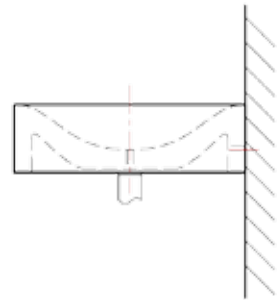

Variante für Wandmontage