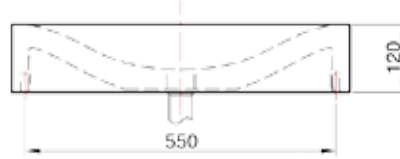

Variante für Tischmontage