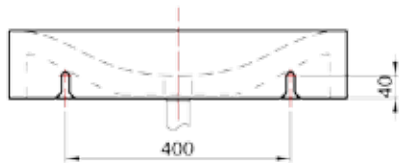

Variante für Wandmontage