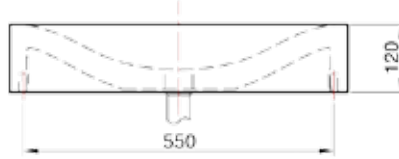

Variante für Tischmontage