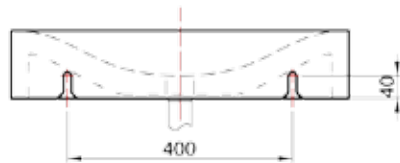

Variante für Wandmontage