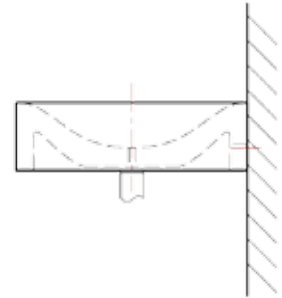

Variante für Wandmontage