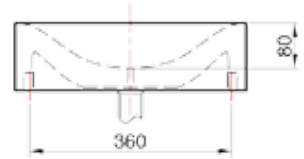

Variante für Tischmontage