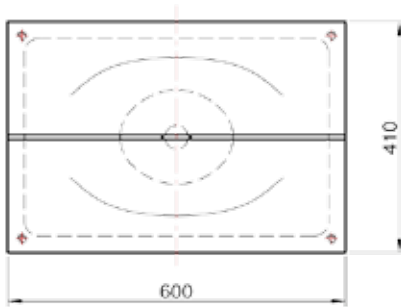

Variante für Tischmontage