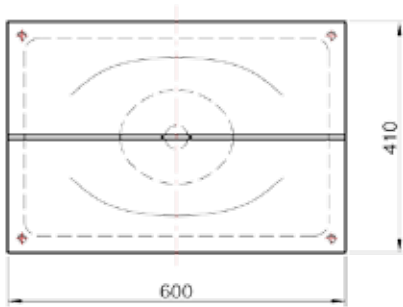

Variante für Tischmontage