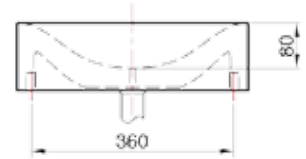

Variante für Tischmontage